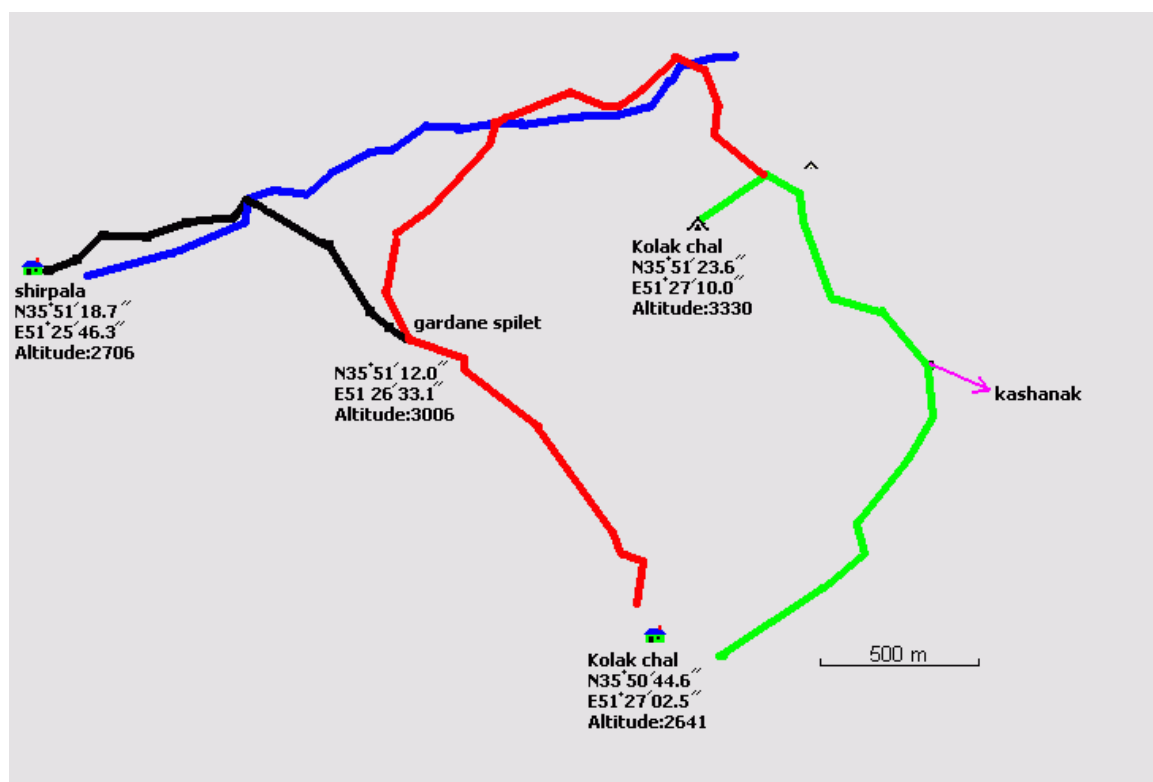

/ /				
/				
عقب دار /IT				

:

:

:

:

:

GPS

 **masire ghole az yale sharghi**

 **masire ghole az dare piyazchal**

 **Darre piyazchal**

 **masire gardane Spilet be Shirpala**

 **be samte sar tappe kashanak**

:

:

:

: